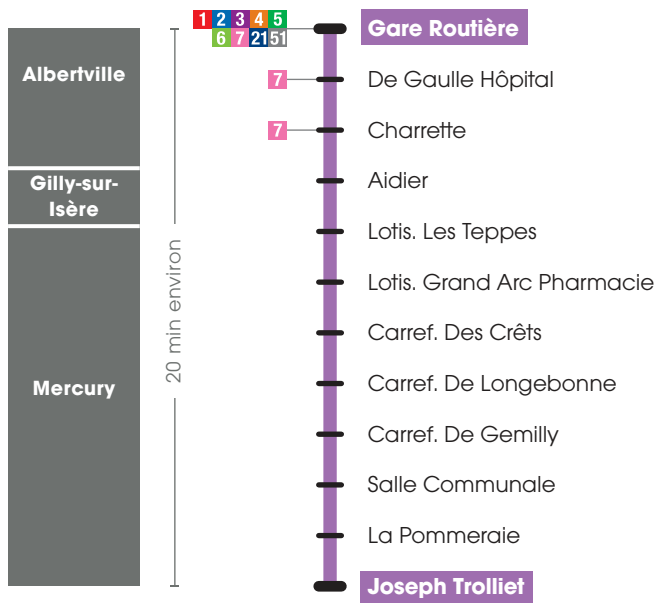

Du 2 septembre 2024
au 31 août 2025

Albertville
Gare Routière

Gilly-sur-Isère

Mercury
Joseph Trolliet

tra-mobilite.com

Vacances 2024/2025	• TOUSSAINT : du 19 octobre au 3 novembre 2024	Aucun bus ne circule les jours fériés, sauf le 25/12/2024, 01/01/2025
	• NOËL : du 21 décembre 2024 au 5 janvier 2025	
	• HIVER : du 22 février au 9 mars 2025	
	• PRINTEMPS : du 19 avril au 4 mai 2025	
	• ÉTÉ : du 5 juillet 2025 au jour de rentrée	

Arlysère vous simplifie la vie !

Utilisez les lignes du réseau TRA pour tous vos déplacements :

- La ligne **1** au cœur d'Albertville
- La ligne **2** au cœur d'Albertville et vers Gilly/Isère
- La ligne **3** vers Ugine
- La ligne **4** vers Ste Hélène/Isère
- La ligne **5** vers Cevins
- La ligne **6** vers Rognaix
- La ligne **7** vers Grézy/Isère
- La ligne **8** vers Mercury
- La ligne **21** vers Beaufort sur Doron
- La ligne **22** vers Les Saisies
- La ligne **23** vers Notre-Dame de Bellecombe
- La ligne **24** vers La Giettaz en Aravis
- La ligne **Y51** vers Ugine

Albertville Gare Routière → Mercury Joseph Trolliet

Communes	Points d'arrêt	Horaires			
Albertville	Gare Routière (quai n°8)	7:30	12:20	17:30	18:10
	De Gaulle Hôpital	7:33	12:24	17:33	18:13
	Charrette	7:34	12:25	17:34	18:14
Gilly-sur-Isère	Aidier	7:38	12:29	17:38	18:18
Mercury	Lotis. Les Teppes	7:40	12:31	17:40	18:20
	Lotis. Grand Arc Pharmacie	7:41	12:33	17:41	18:21
	Carref. Des Crêts	7:42	12:34	17:42	18:22
	Carref. De Longebonne	7:44	12:36	17:44	18:24
	Carref. De Gemilly	7:44	12:37	17:44	18:24
	Salle Communale	7:45	12:38	17:45	18:25
	La Pommeraie	7:46	12:39	17:46	18:26
Joseph Trolliet	7:47	12:40	17:47	18:27	